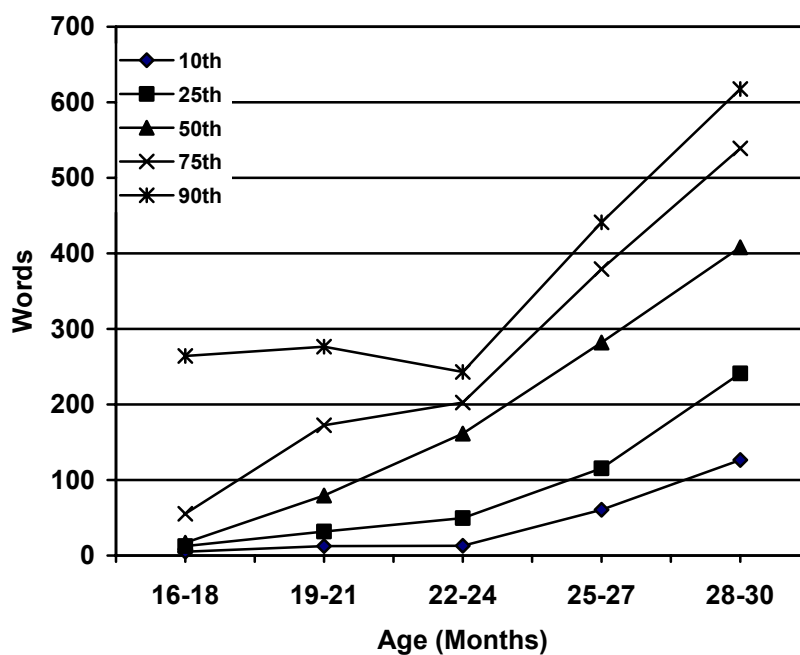

Vocabulary Production - Girls

Age in months)	Percentile				
	10 th	25 th	50 th	75 th	90 th
16-18 (n=11)	5	12	56	131	303
19-21 (n=12)	17	27	84	190	299
22-24 (n=5)	80	102	173	468	486
25-27 (n=16)	62	253	410	491	615
28-30 (n=15)	243	345	439	559	614

Vocabulary Production - Boys

Age in months)	Percentile				
	10 th	25 th	50 th	75 th	90 th
16-18 (n=12)	5	13	17	55	264
19-21 (n=10)	12	32	80	173	277
22-24 (n=8)	13	50	162	203	243
25-27 (n=12)	61	116	282	379	441
28-30 (n=11)	126	241	408	539	618