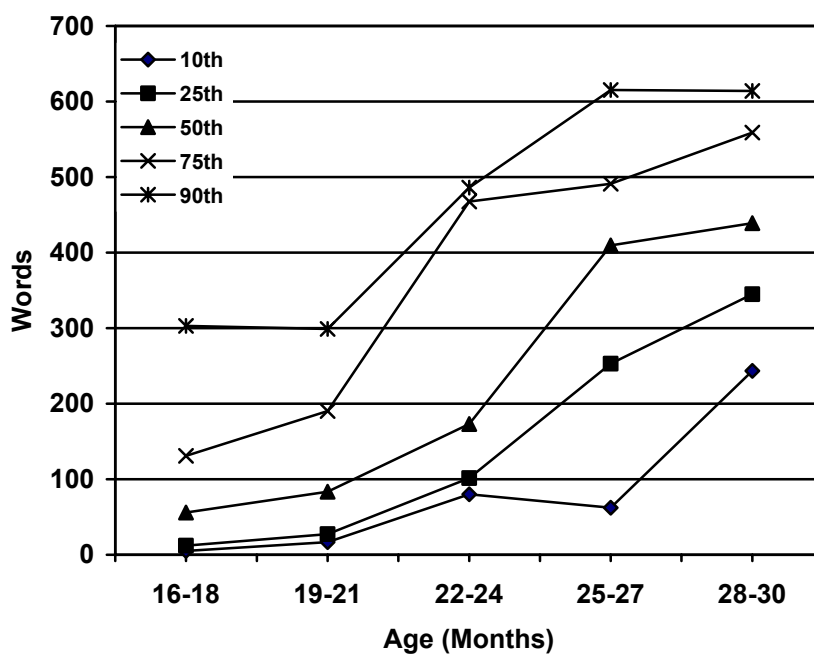

Vocabulary Production - Girls

Age in months)	Percentile				
	10 th	25 th	50 th	75 th	90 th
16-18 (n=11)	5	12	56	131	303
19-21 (n=12)	17	27	84	190	299
22-24 (n=5)	80	102	173	468	486
25-27 (n=16)	62	253	410	491	615
28-30 (n=15)	243	345	439	559	614

Vocabulary Production - Boys

Age in months)	Percentile				
	10 th	25 th	50 th	75 th	90 th
16-18 (n=12)	5	13	17	55	264
19-21 (n=10)	12	32	80	173	277
22-24 (n=8)	13	50	162	203	243
25-27 (n=12)	61	116	282	379	441
28-30 (n=11)	126	241	408	539	618